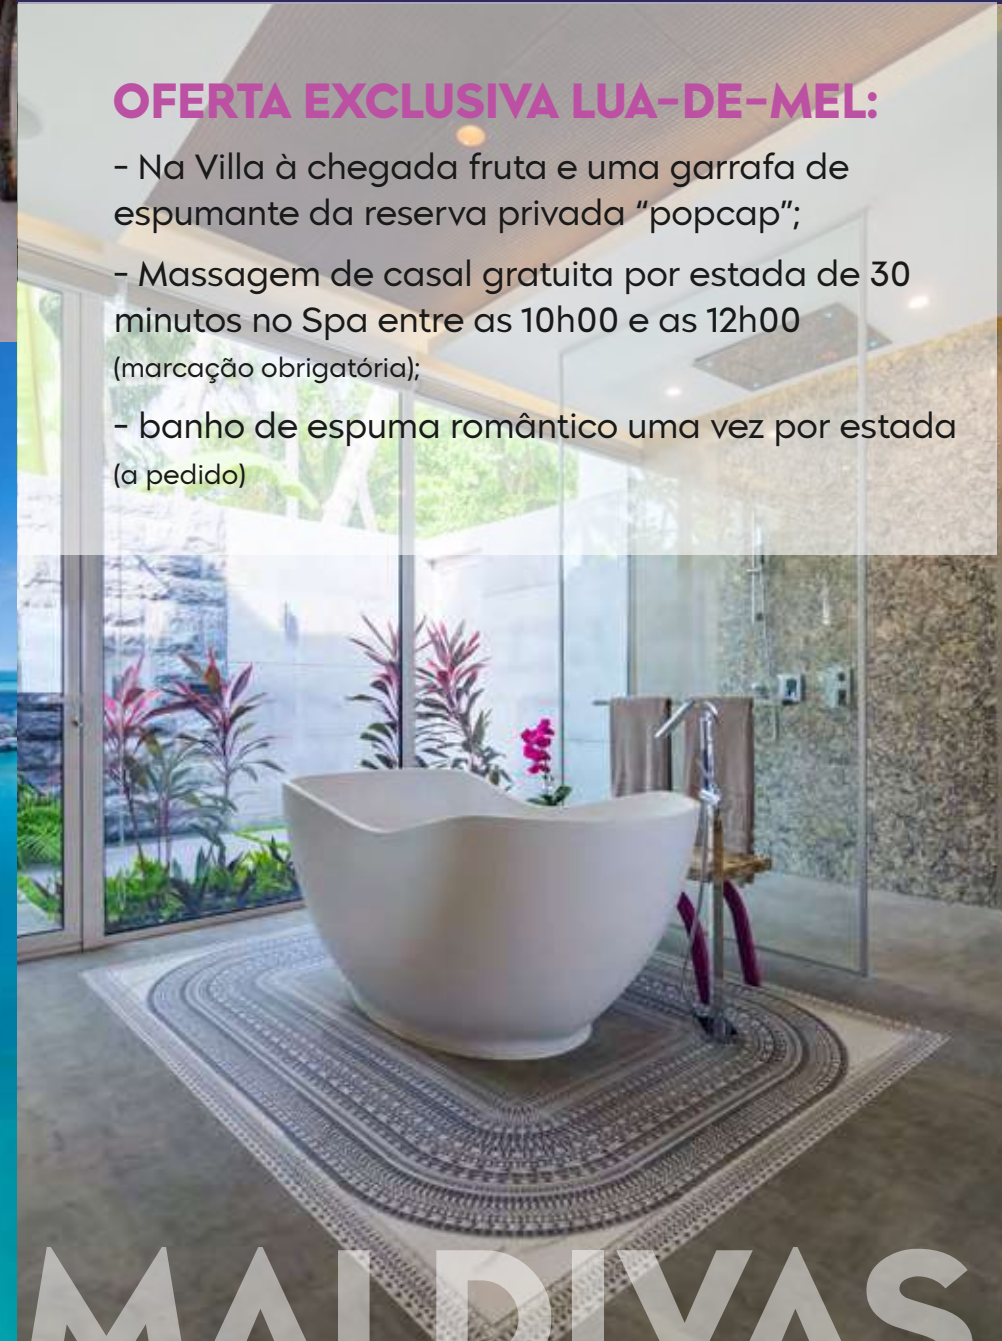

OFERTA EXCLUSIVA LUA-DE-MEL:

- Na Villa à chegada fruta e uma garrafa de espumante da reserva privada "popcap";
- Massagem de casal gratuita por estada de 30 minutos no Spa entre as 10h00 e as 12h00 (marcação obrigatória);
- banho de espuma romântico uma vez por estada (a pedido)