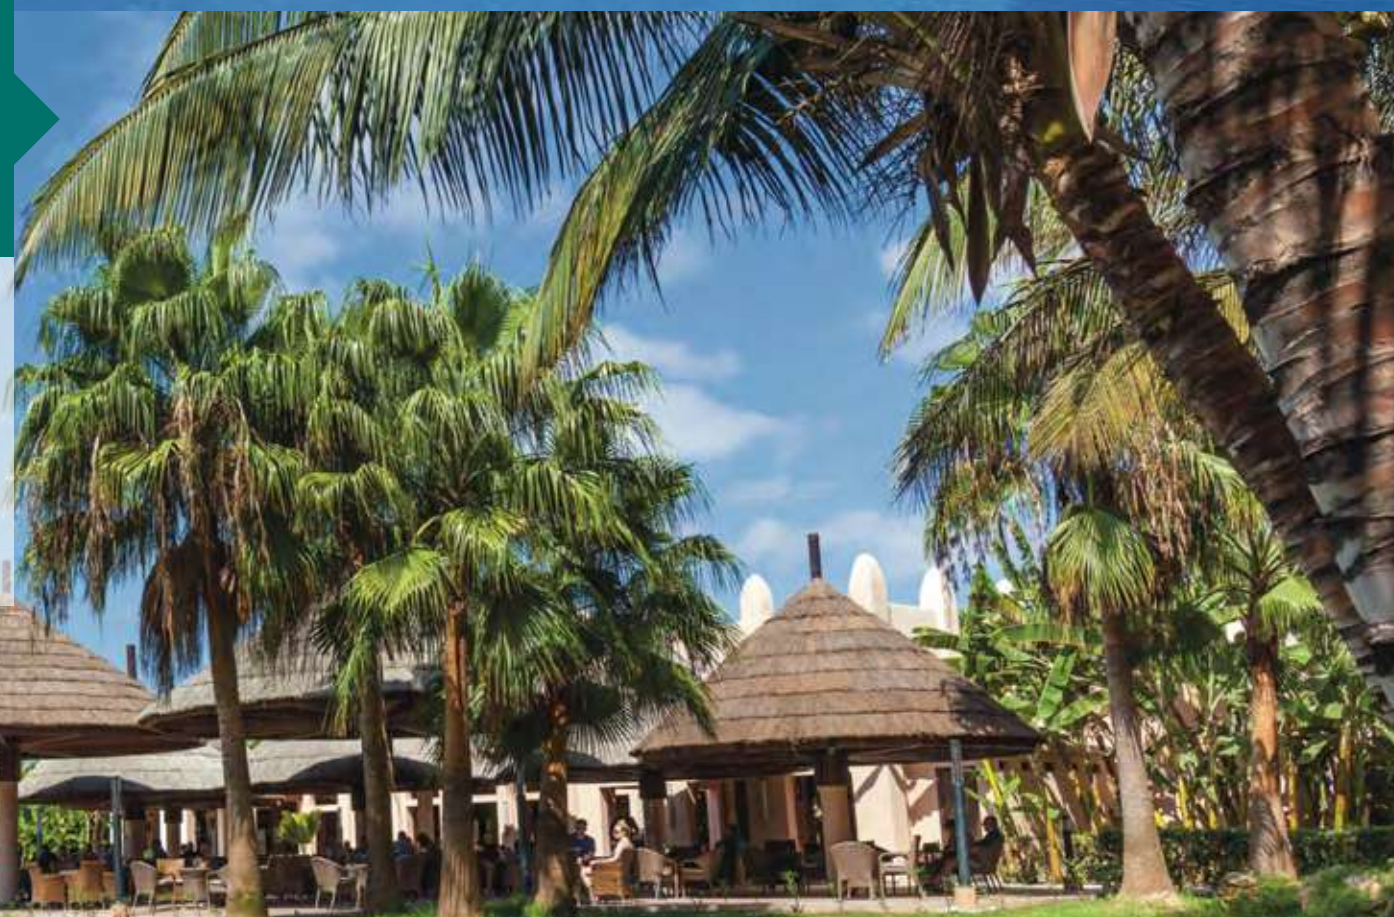

RIU FUNANÁ 5*

Preço indicativo por pessoa para programa
de 7 noites (inclui voos em classe económica)
Oferta válida para reservas até 16.09.2021

1059€

OFERTA EXCLUSIVA LUA-DE-MEL:

- Decoração do quarto e uma garrafa de espumante à chegada;
- Upgrade de quarto sujeito a disponibilidade.

RIU CABO VERDE 5*

Preço indicativo por pessoa para programa
de 7 noites (inclui voos em classe económica)
Oferta válida para reservas até 16.09.2021

1159€

OFERTA EXCLUSIVA LUA-DE-MEL:

- Decoração do quarto e uma garrafa de espumante à chegada;
- Upgrade de quarto sujeito a disponibilidade.