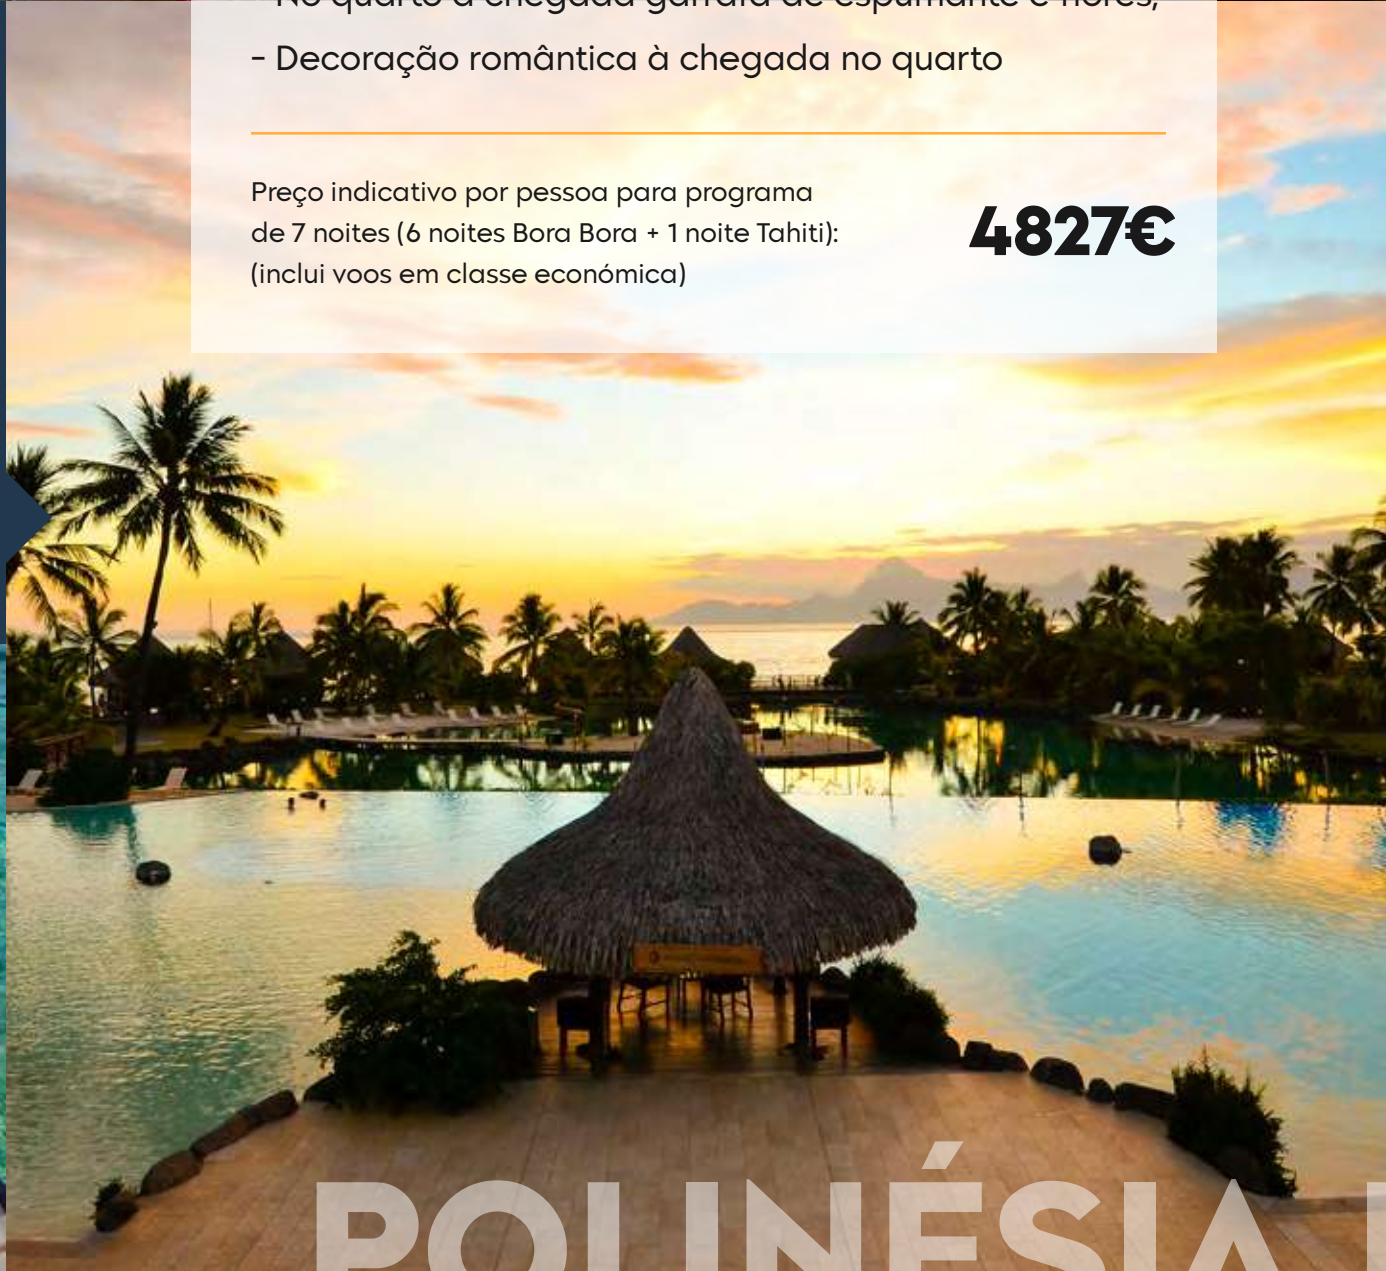

**INTER-
CONTINENTAL
TAHITI 5***