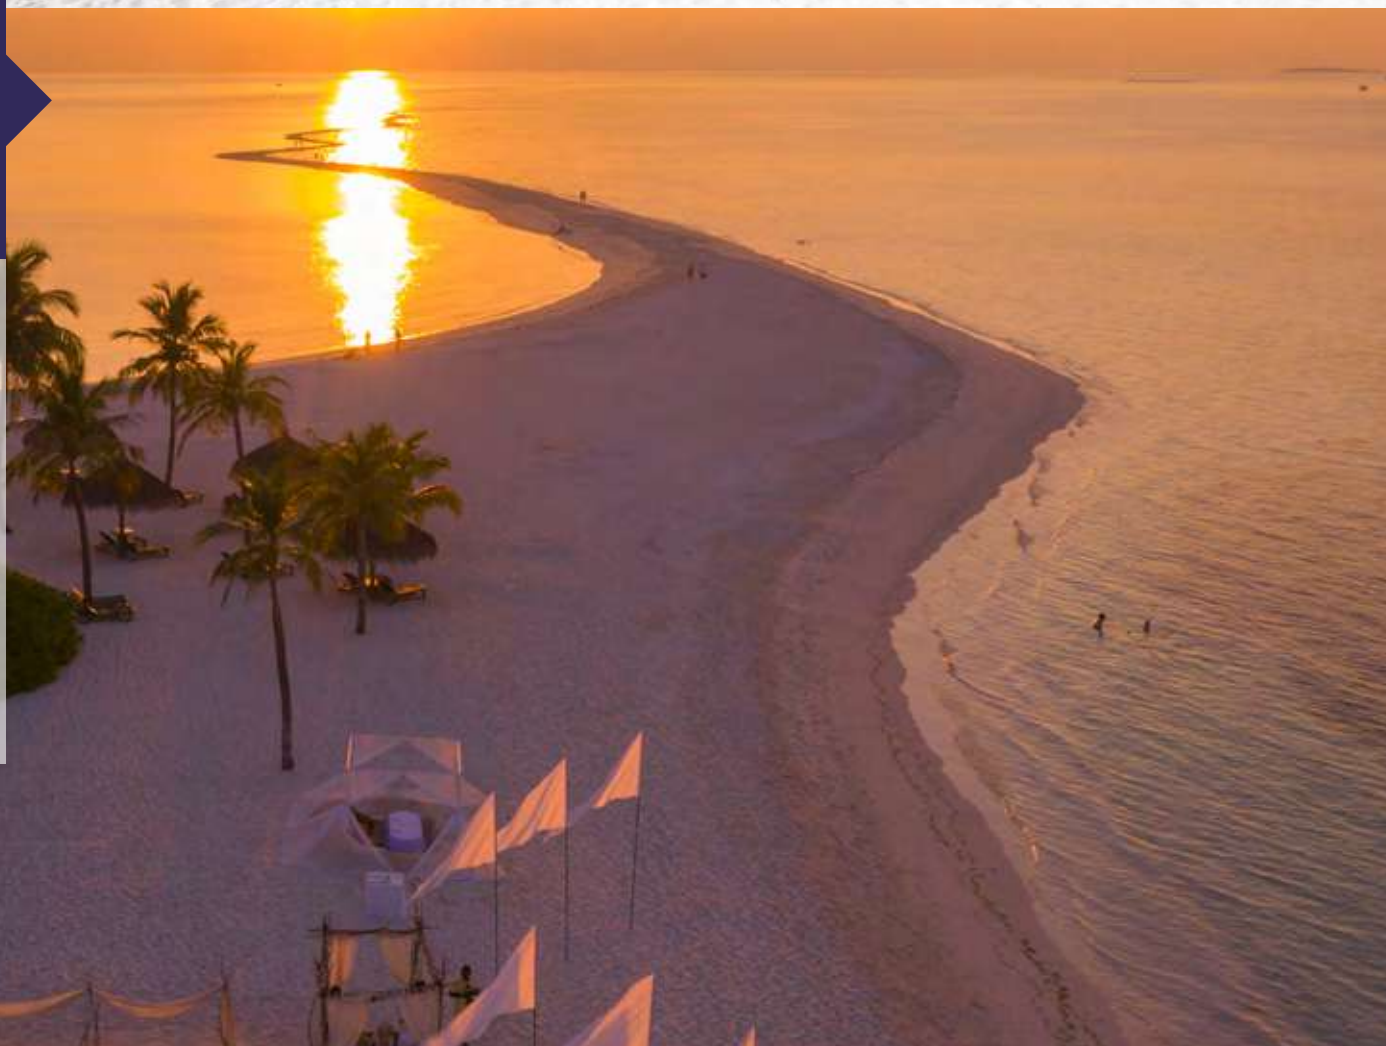

KUREDU ISLAND RESORT 4*

Preço indicativo por pessoa para programa de 7 noites (inclui voos em classe económica)

1850€

OFERTA EXCLUSIVA LUA-DE-MEL:

- No Bungalow à chegada garrafa de espumante um frasco de Macaroons e um frasco de doces em forma de coração;
- Decoração romântica à chegada no quarto;
- T-shirt de lua de mel (Azul e Rosa);
- Welcome Drink.