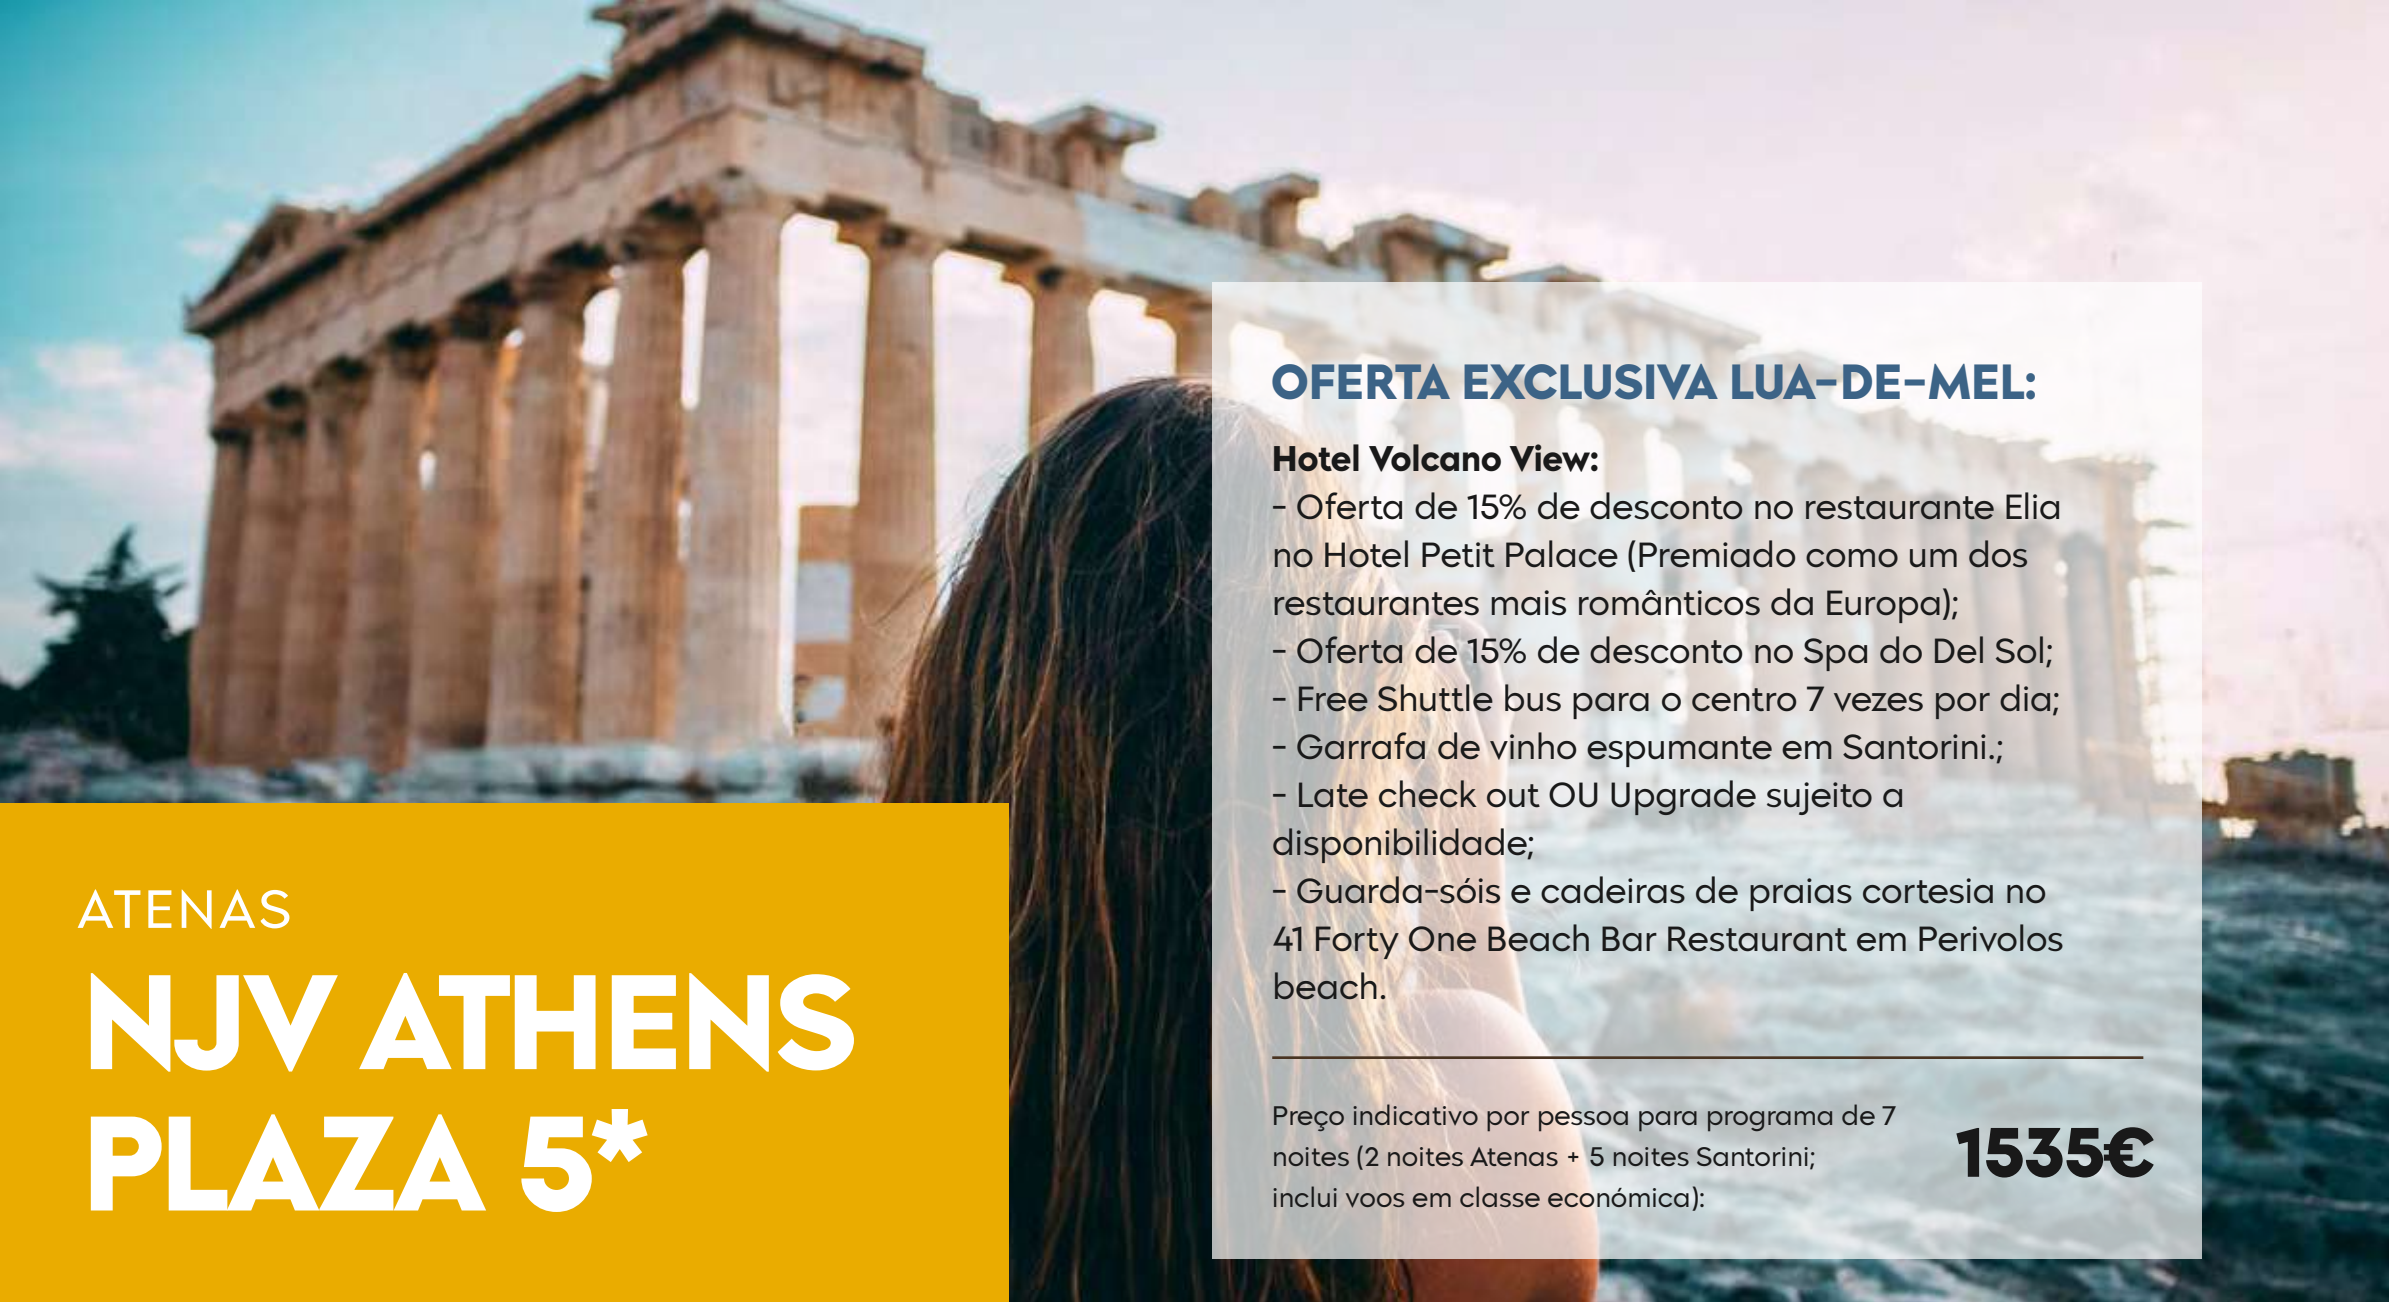

SANTORINI VOLCANO VIEW 5*

OFERTA EXCLUSIVA LUA-DE-MEL:

Hotel Volcano View:

- Oferta de 15% de desconto no restaurante Elia no Hotel Petit Palace (Premiado como um dos restaurantes mais românticos da Europa);
- Oferta de 15% de desconto no Spa do Del Sol;
- Free Shuttle bus para o centro 7 vezes por dia;
- Garrafa de vinho espumante em Santorini.;
- Late check out OU Upgrade sujeito a disponibilidade;
- Guarda-sóis e cadeiras de praias cortesia no 41 Forty One Beach Bar Restaurant em Perivolos beach.

Preço indicativo por pessoa para programa de 7 noites (2 noites Atenas + 5 noites Santorini; inclui voos em classe económica):

1535€

ATENAS

NJV ATHENS PLAZA 5*